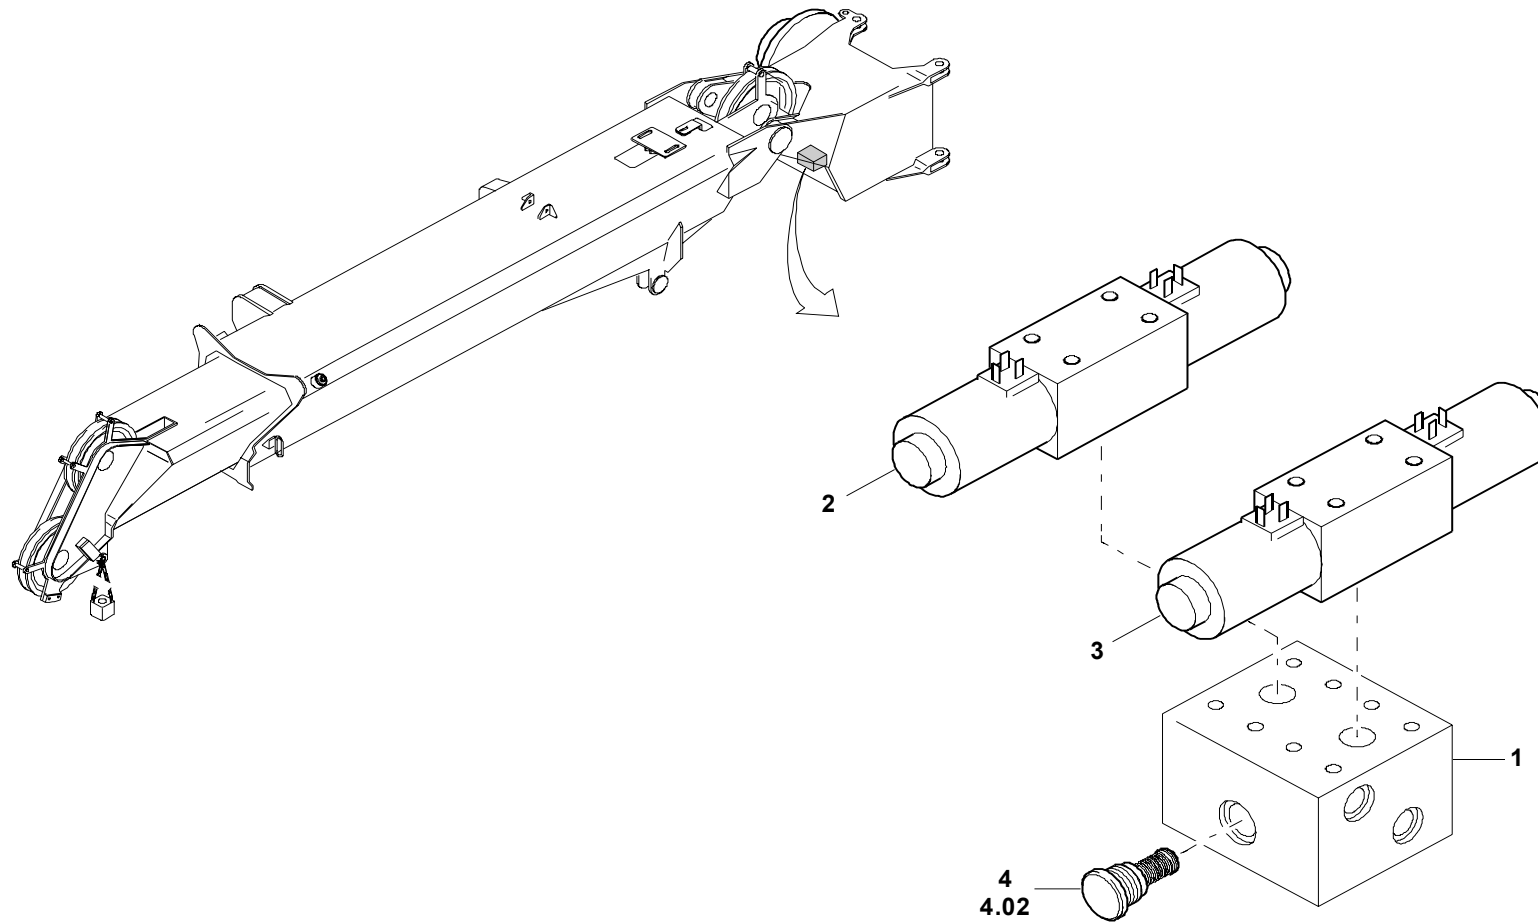

GROVESTEUERBLOCK
CONTROL BLOCKBILDTADEL
PICTORIAL DISPLAY**GMK 3050**
BE 710
G 173

09.02

2312133-ETL #

1/1

**2312133-#-BL01**
0902-3050